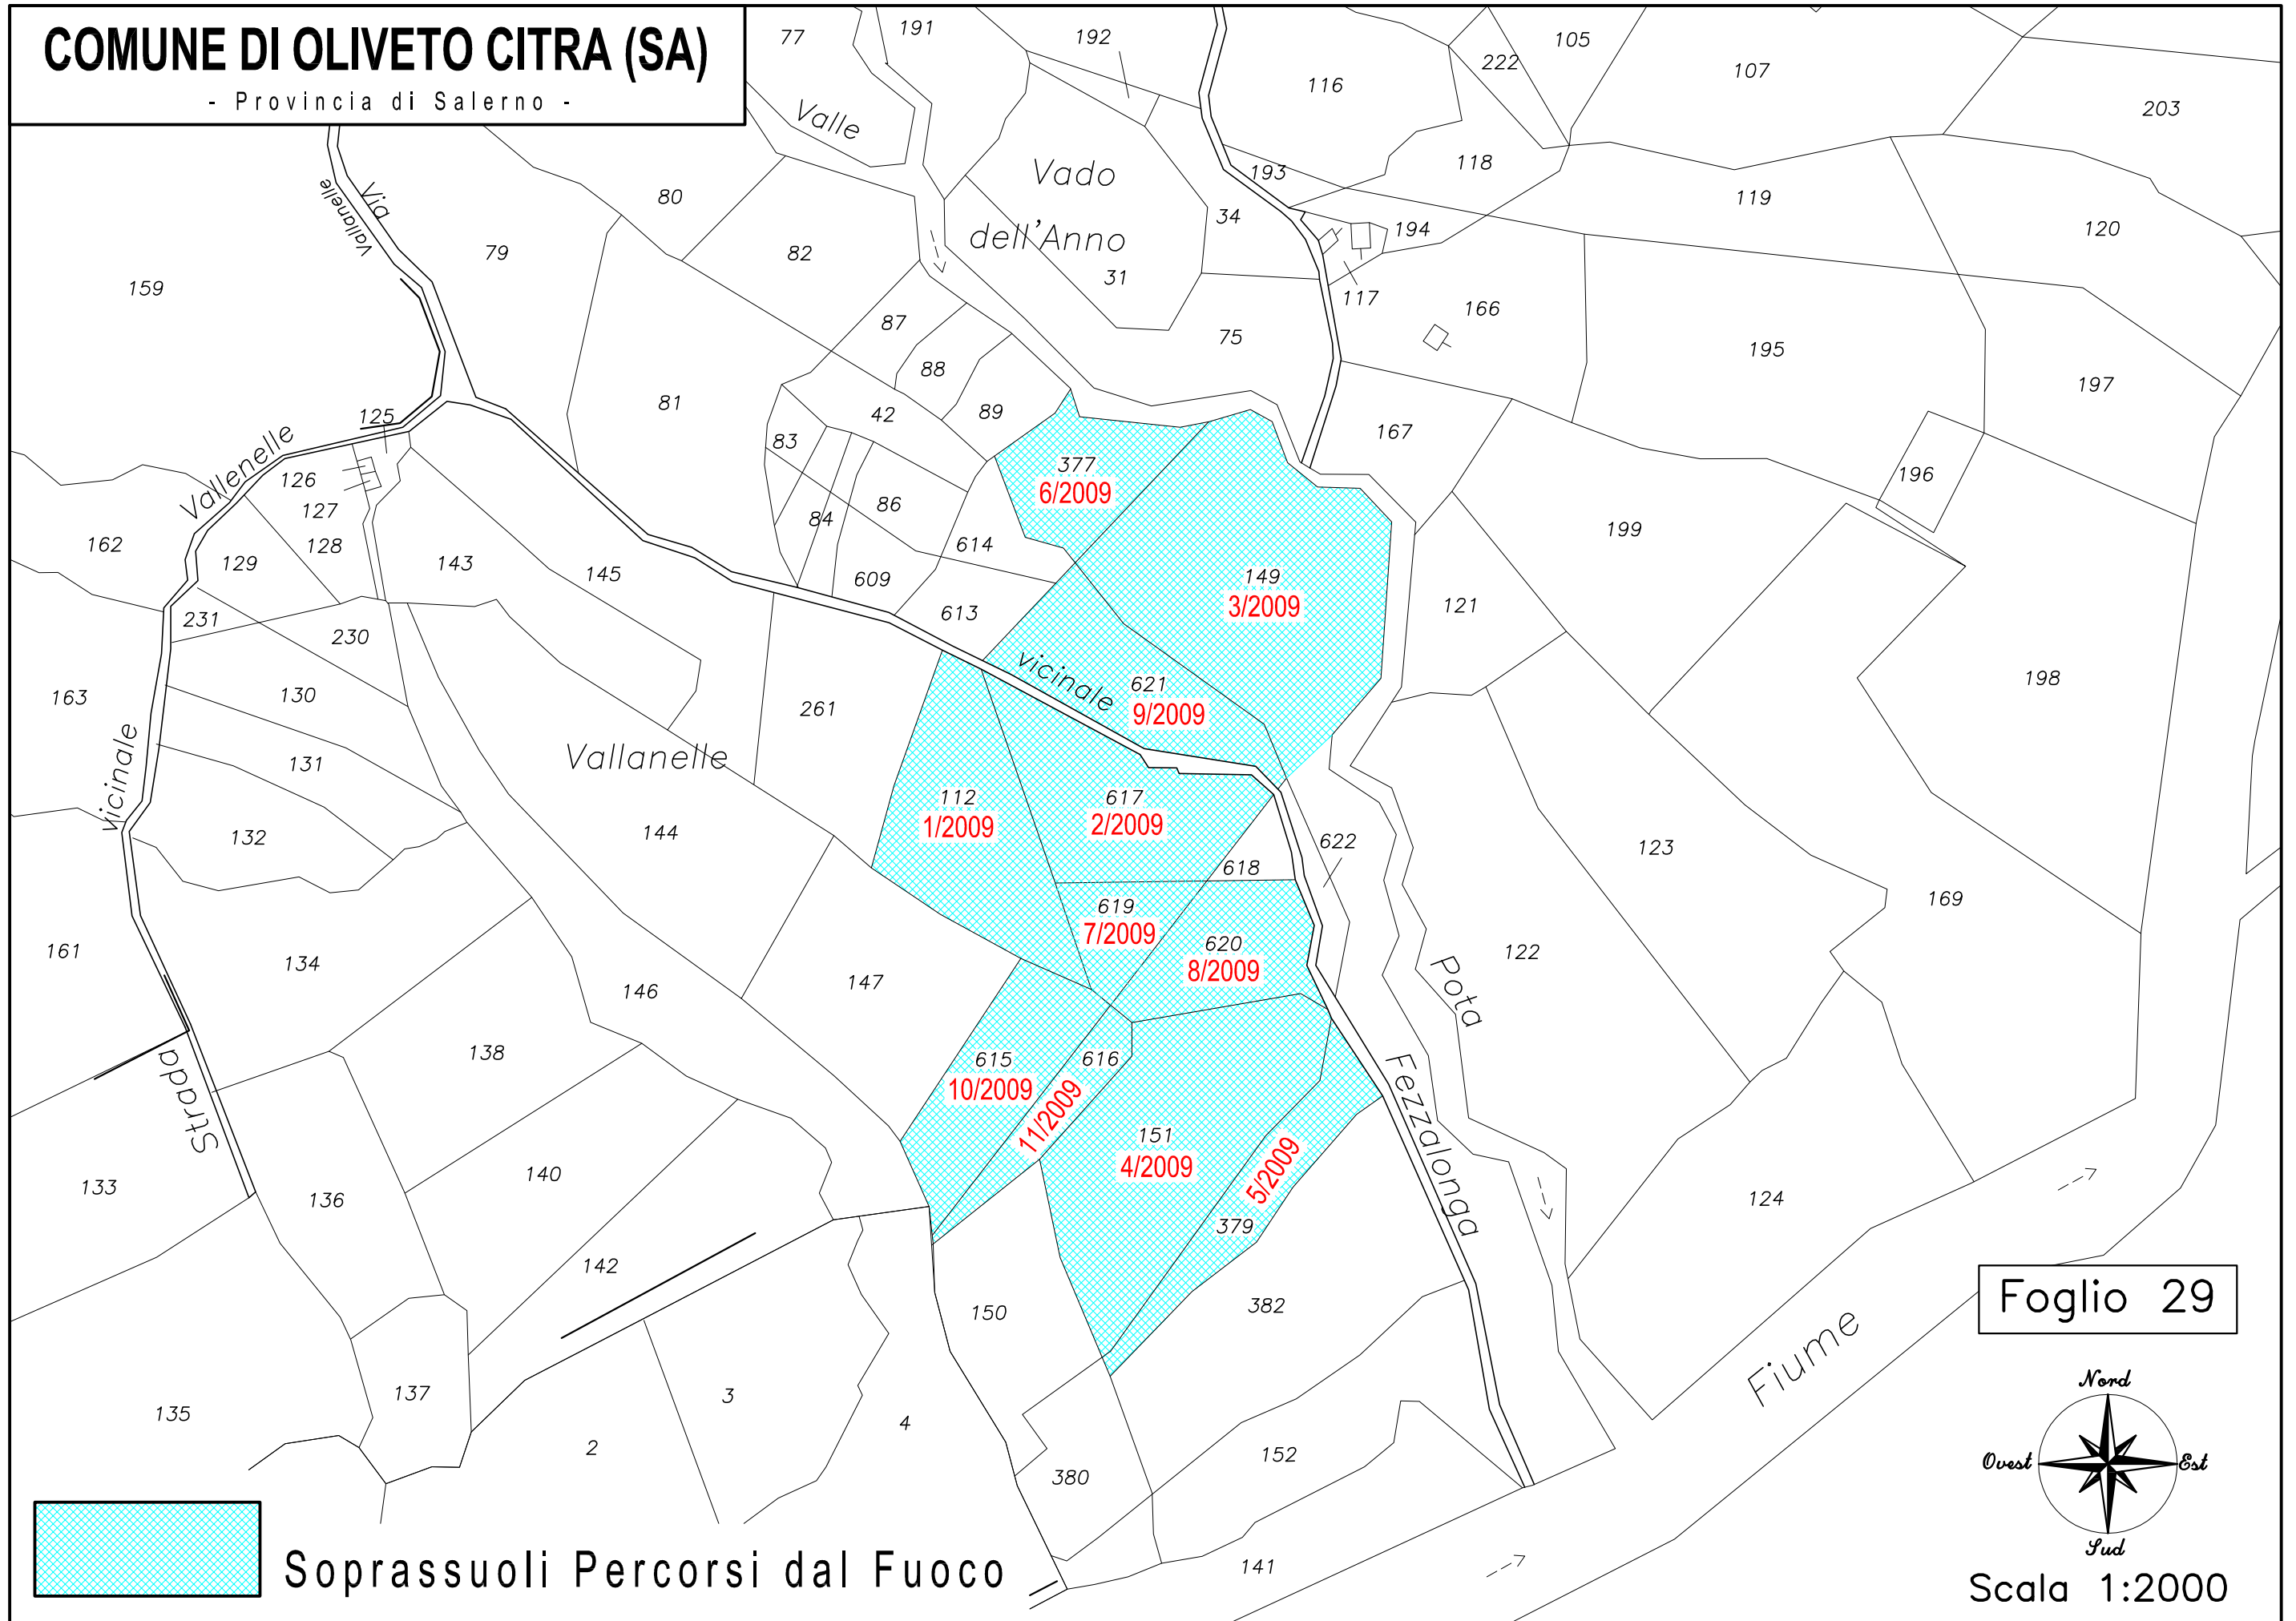

COMUNE DI OLIVETO CITRA (SA)

- Provincia di Salerno -

Foglio 29

Scala 1:2000