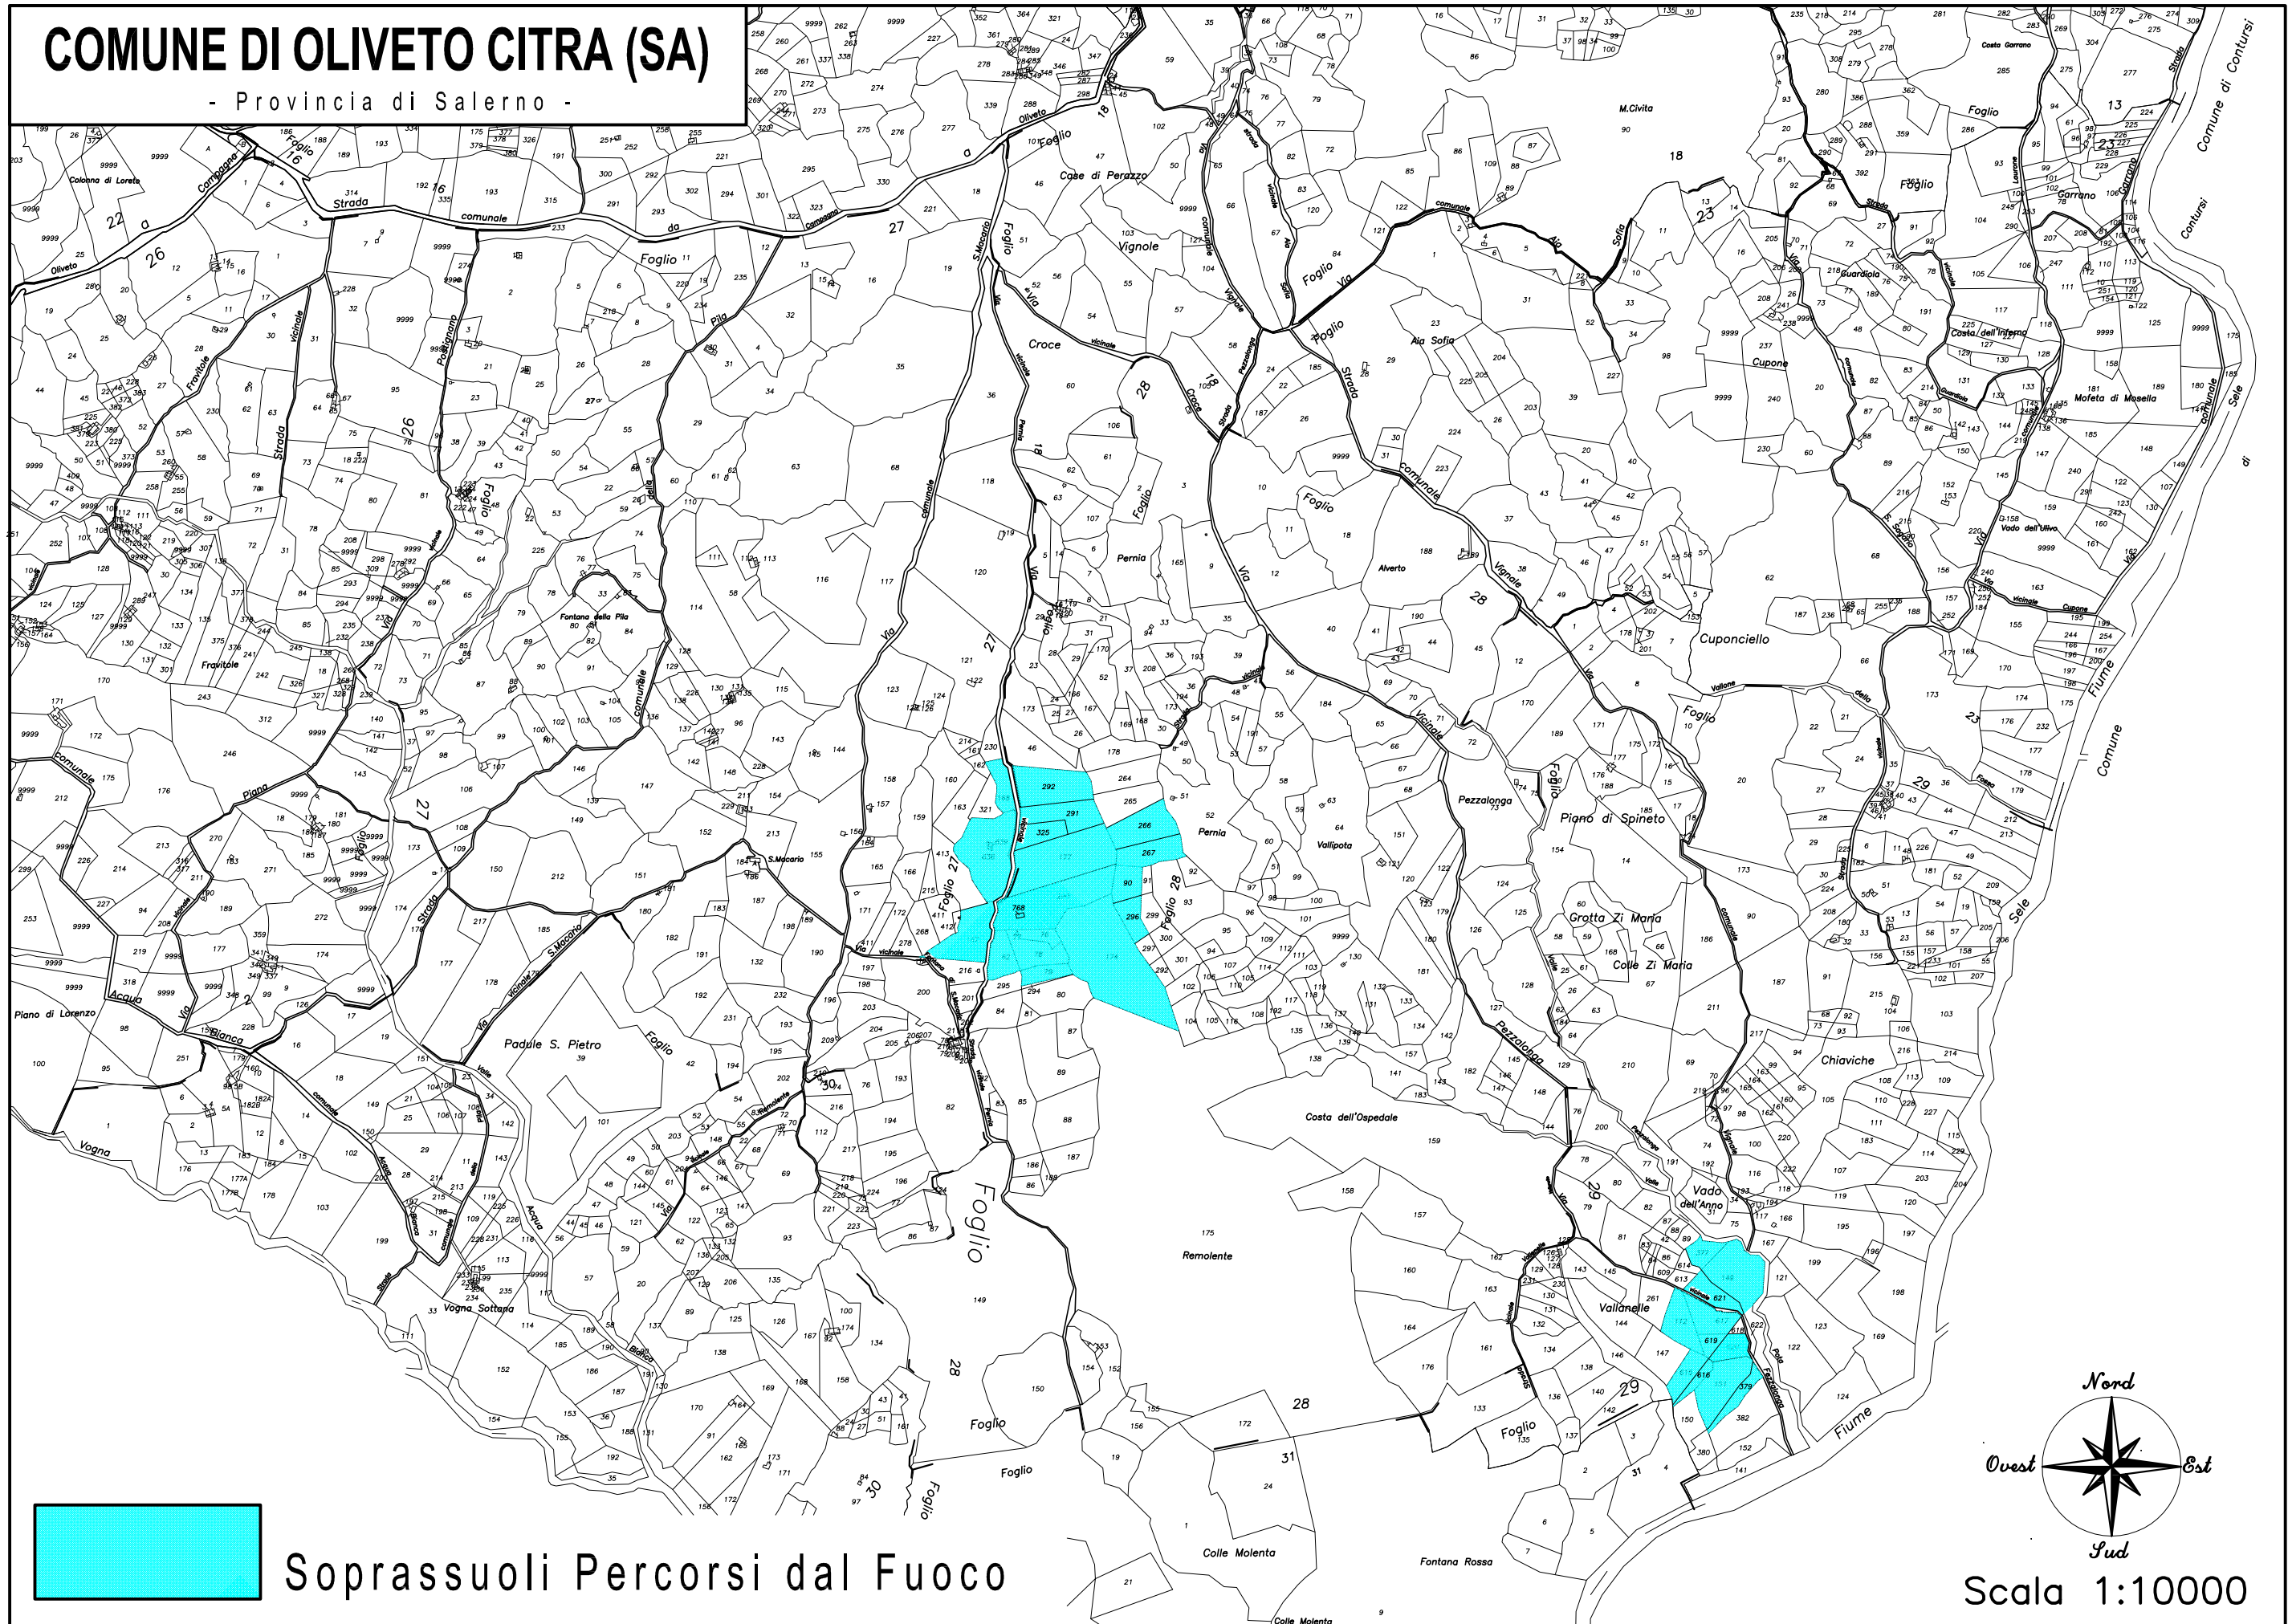

COMUNE DI OLIVETO CITRA (SA)

- Provincia di Salerno -

Soprasuoli Percorsi dal Fuoco

Scala 1:10000